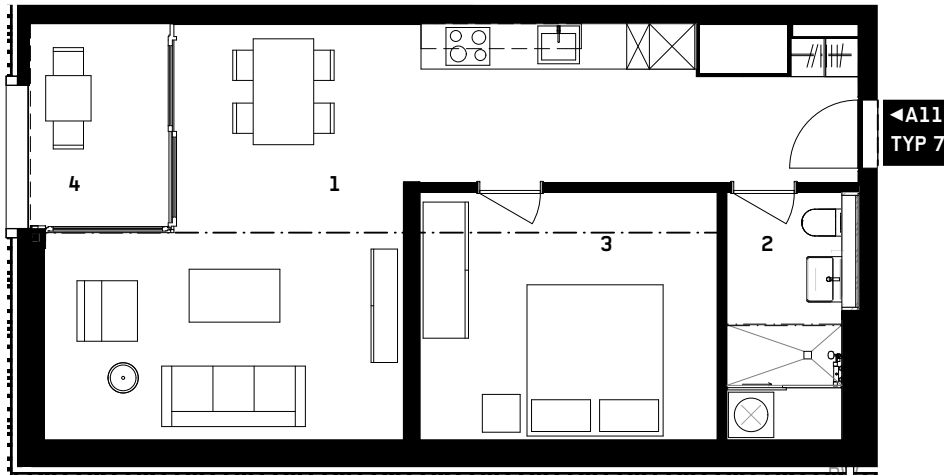

2x TYP 7

2^{1/2} ZIMMERWOHNUNG

WOHNFLÄCHE 52.5 m²

1 Küche | Wohnen

BF: 34.06 m²
FF: 10.14 m²

3 Zimmer

BF: 12.89 m²
FF: 1.31 m²

2 Bad

BF: 5.25 m²
FF: 0.74 m²

4 Loggia

BF: 5.03 m²