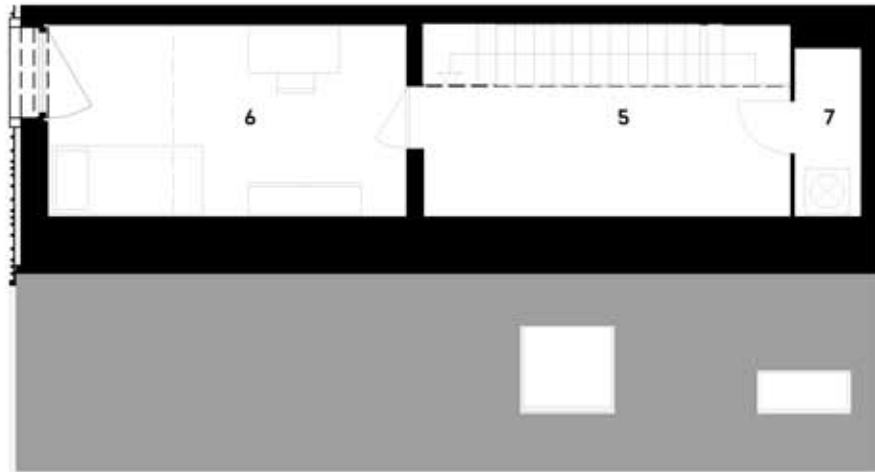

4x TYP 4

3^{1/2} ZIMMERWOHNUNG
WOHNFLÄCHE 75.77 m²

1 Küche | Wohnen

BF: 33.83 m²

FF: 10.14 m²

3 Zimmer

BF: 12.89 m²

5 Gang

BF: 9.44 m²

7 Reduit

BF: 2.05 m²

2 Bad

BF: 5.26 m²

4 Loggia

BF: 5.03 m²

6 Zimmer

BF: 12.30 m²