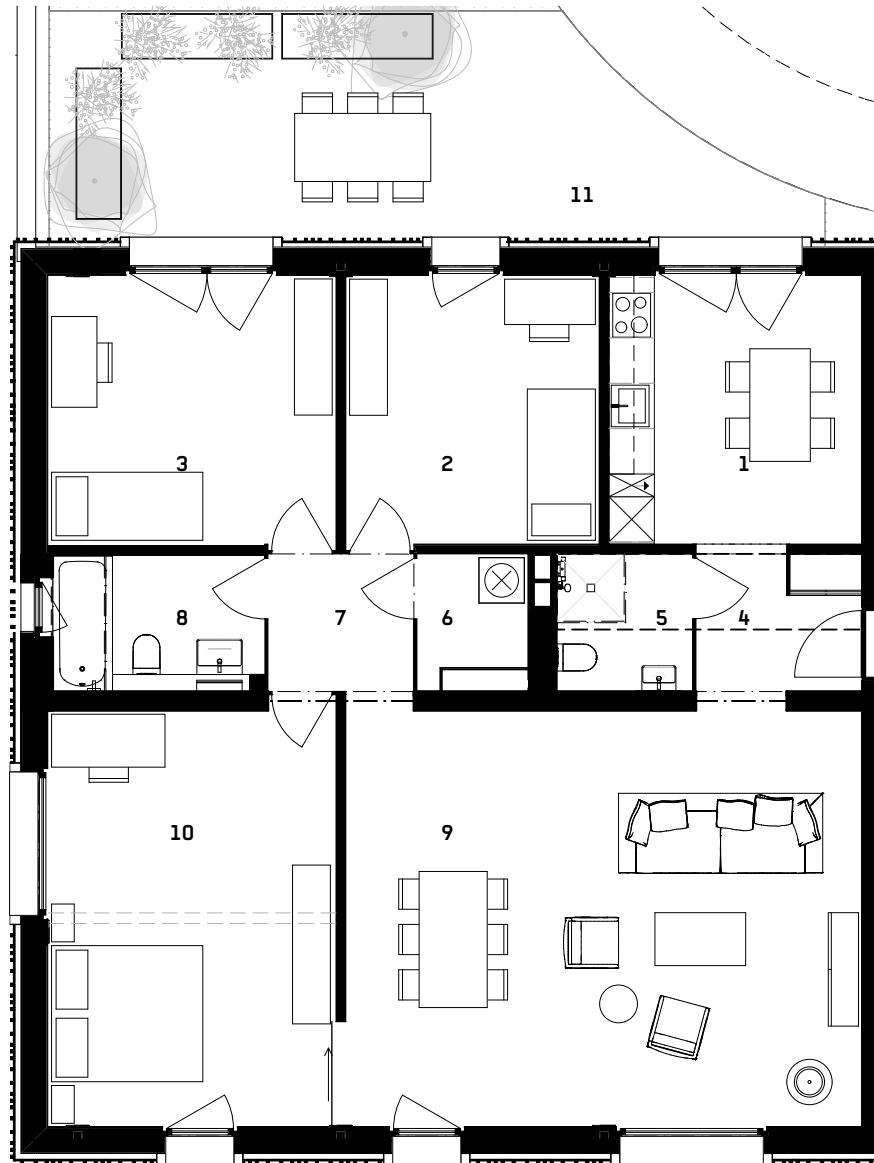

2x TYP 2

4 1/2 ZIMMERWOHNUNG

WOHNFLÄCHE 116.20 m²

1 Küche

BF: 12.18 m²
FF: 4.49 m²

3 Zimmer

BF: 13.85 m²
FF: 4.49 m²

5 Dusche

BF: 3.31 m²

7 Gang

BF: 3.98 m²

9 Wohnen

BF: 37.94 m²
FF: 6.62 m²

11 Sitzplatz Whg. B3

BF: 25.07 m²

2 Zimmer

BF: 12.07 m²
FF: 2.13 m²

4 Eingang

BF: 4.28 m²

6 Abstellraum

BF: 2.34 m²

8 Bad

BF: 5.10 m²
FF: 1.15 m²

10 Zimmer 3

BF: 21.15 m²
FF: 6.62 m²