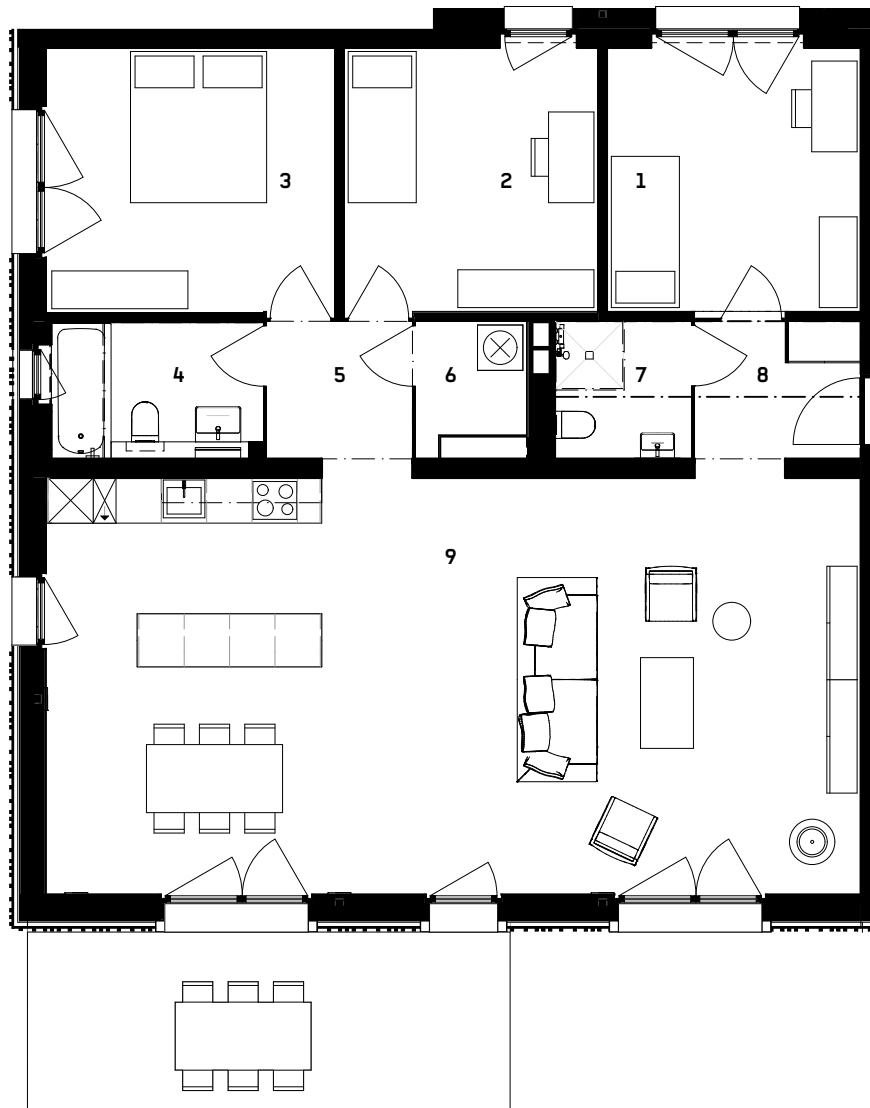

## 4x TYP 1

4 1/2 ZIMMERWOHNUNG

WOHNFLÄCHE 116.18 m<sup>2</sup>

### 1 Zimmer

BF: 12.19 m<sup>2</sup>  
FF: 4.49 m<sup>2</sup>

### 3 Zimmer

BF: 13.52 m<sup>2</sup>  
FF: 4.49 m<sup>2</sup>

### 7 Dusche

BF: 3.31 m<sup>2</sup>